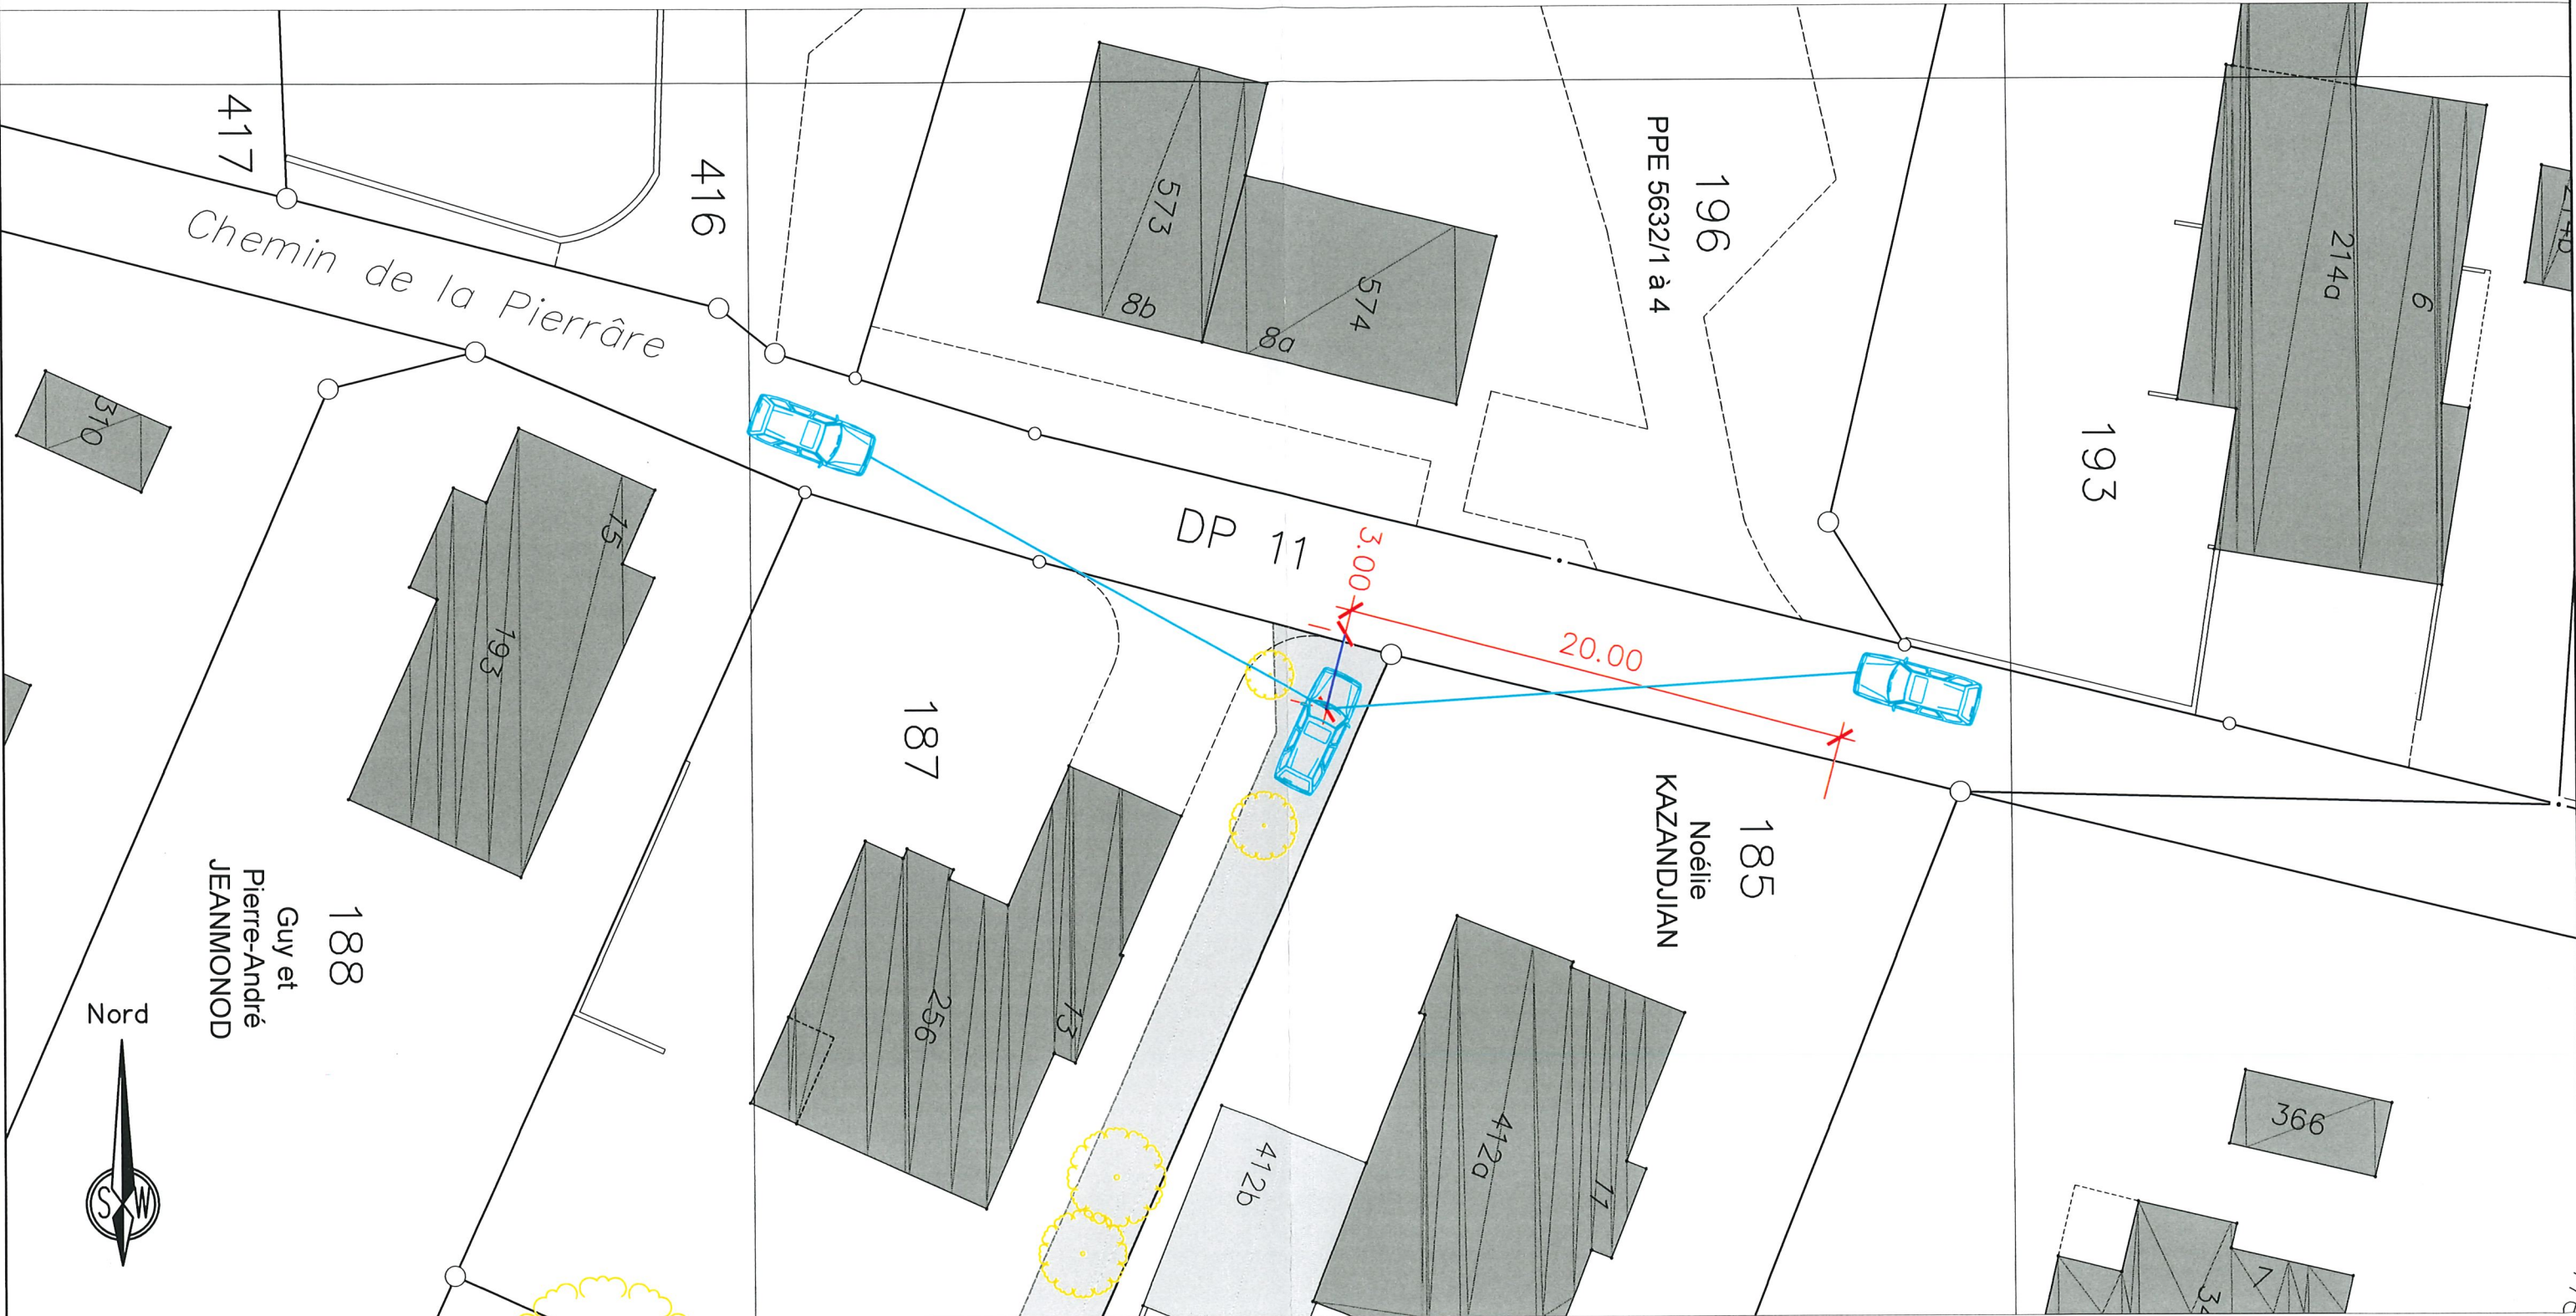

COMMUNE DE DENGES

Chemin de la Pierrâtre

Plan de visibilité

ECHELLE 1 : 250

Selon VSS 40 273a, avec une vitesse d'approche de 30 km/h

Moudon, le 4 juin 2024